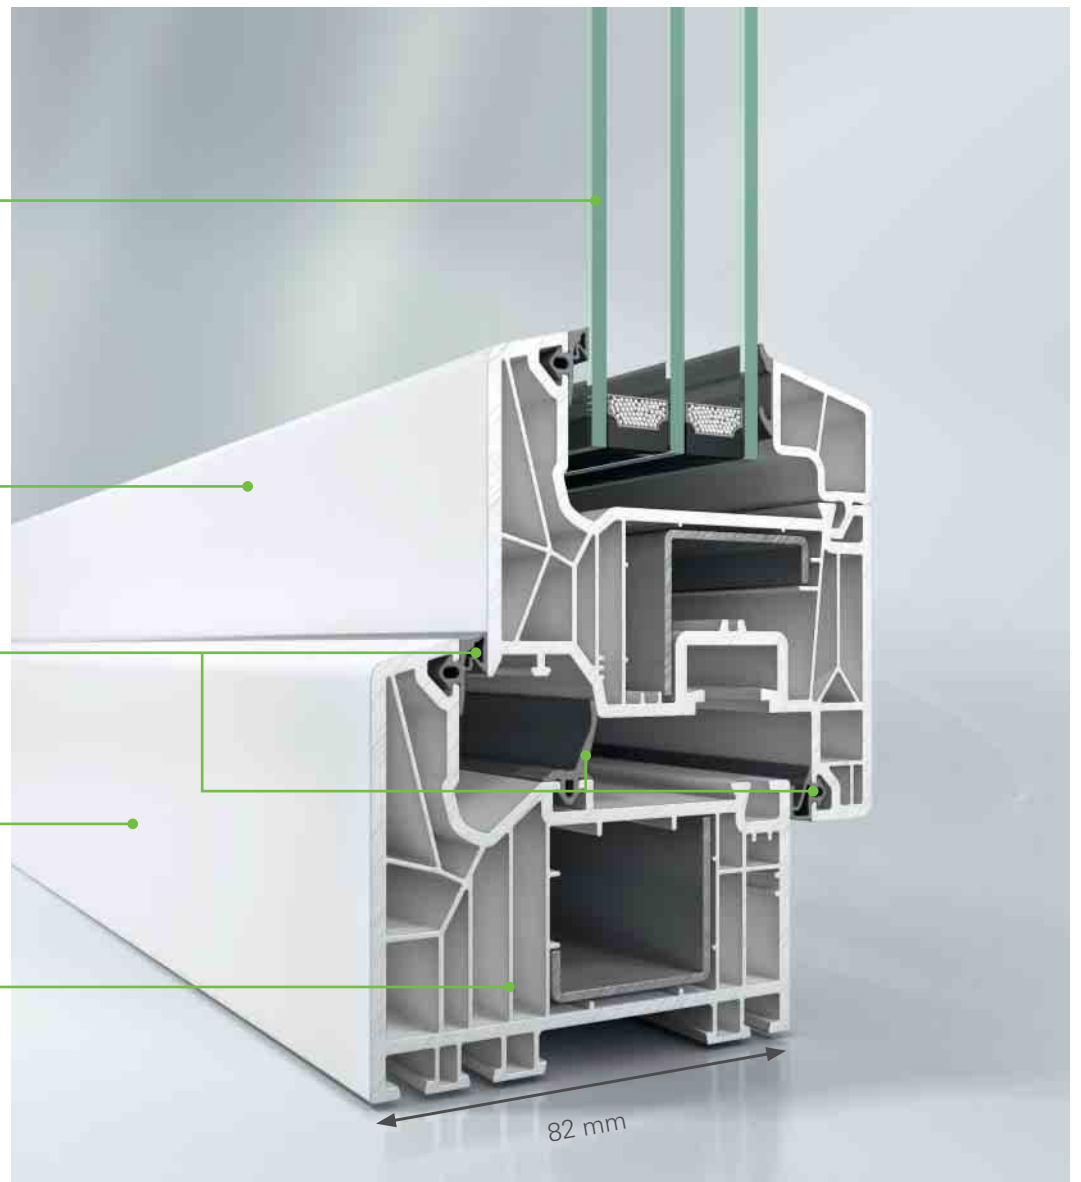

Beglazing volgens uw persoonlijke wensen: isolerend en functioneel glas met een dikte van 20 mm tot 52 mm

De vorm van de Classic-vleugel, met zijn strakke en tijdloze lijnen, beantwoordt aan de eisen van moderne architectuur

Drie dichtingsniveaus bieden optimale bescherming tegen wind, regen en geluid

Slanke profielen voor een maximale lichtinval en veel zonnewarmte

7-kamerige profielsystemen met uitstekende isolatie-eigenschappen voor U_f -waarden van max. $0,96 \text{ W}/(\text{m}^2\text{K})$