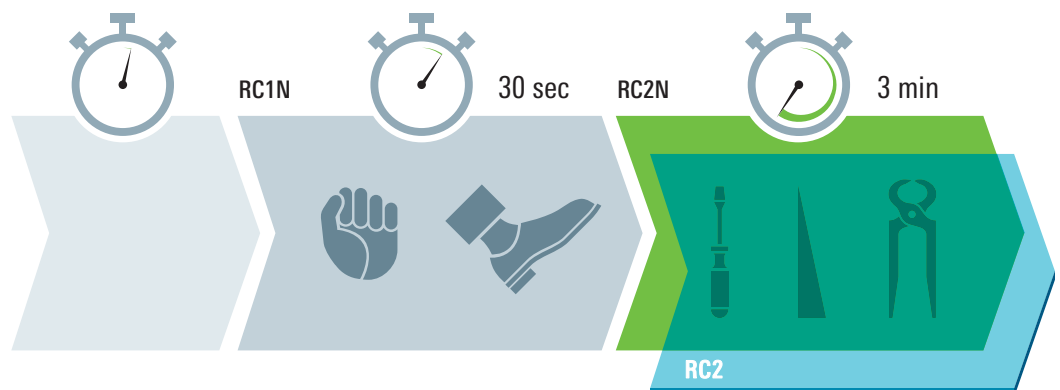

Zonder extra beveiliging geraken dieven gemakkelijk binnen.

De basisveiligheid biedt goede bescherming bij inbraakpogingen.

Verhoogde bescherming bij inbraakpogingen met eenvoudig gereedschap. Met extra veiligheidsglas wordt veiligheidsklasse RC2 bereikt