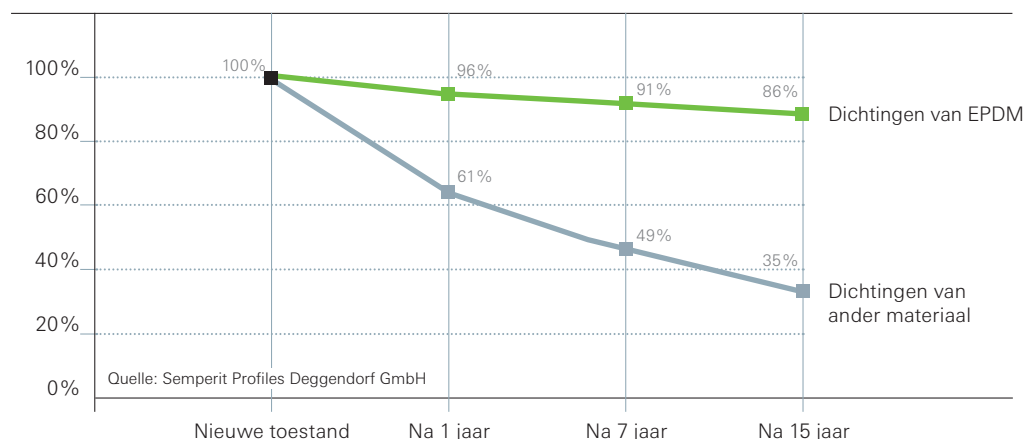

*Gedrag van een afdichting bij herhaald samendrukken, bijvoorbeeld openen en sluiten van het raam. De optimale afdichting neemt telkens weer haar oorspronkelijke vorm aan. Alleen dan is langdurig een hoge dichtende werking gegarandeerd.