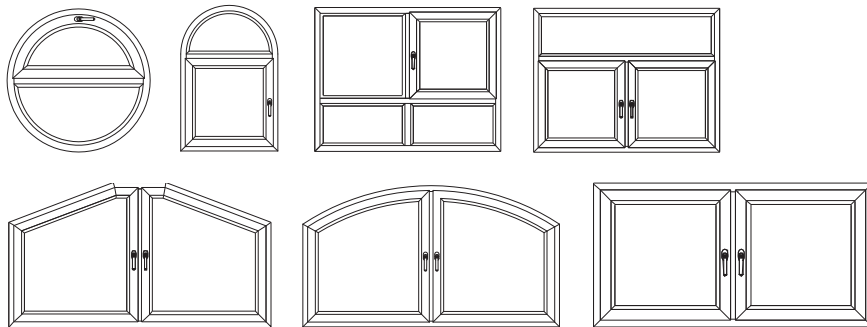

Meerdelige vensters en deuren