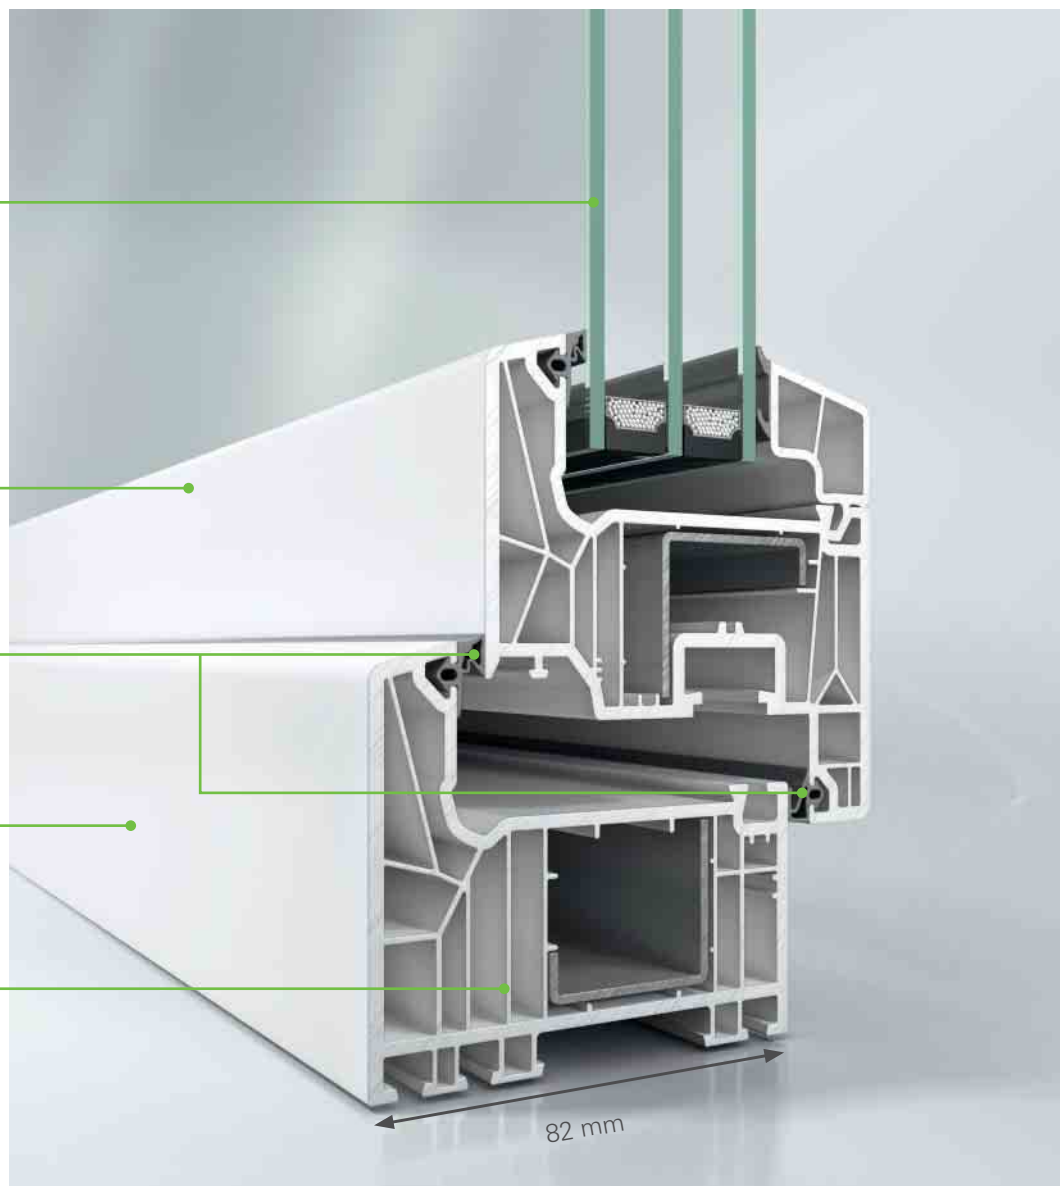

Schüco LivIng – Uitstekende energiebalans

De warmte blijft binnen, de koude buiten. Zeven kamers in het profiel zorgen voor een thermische isolatie tot op passiefhuisniveau, wat voordien niet denkbaar was zonder uitvoerige extra maatregelen.

Als u uw oude ramen vervangt door nieuwe Schüco LivIng-ramen, zal uw energiebehoefte aanzienlijk dalen. Dat betekent niet alleen een lager energieverbruik, maar ook minder CO₂-uitstoot. U bespaart energie en stookkosten en doet tegelijkertijd aan klimaatbescherming.

De goede thermische isolatie maakt van Schüco LivIng echte comfortramen. Binnen in het raam daalt de temperatuur zelfs in de strengste winter niet veel onder de kamertemperatuur. Zo worden tocht en condensatie langdurig efficiënt voorkomen. Bovendien ontsnapt er nagenoeg geen warmte-energie via de glaspartij, terwijl er wel waardevolle zonnewarmte binnenkomt.

Beglazing volgens uw persoonlijke wensen: isolerend en functioneel glas met een dikte van 20 mm tot 52 mm

De vorm van de Classic-vleugel, met zijn strakke en tijdloze lijnen, beantwoordt aan de eisen van moderne architectuur

Twee dichtingsniveaus bieden optimale bescherming tegen wind, regen en geluid

Slanke profielen voor een maximale lichtinval en veel zonnewarmte

7-kamerige profielsystemen met uitstekende isolatie-eigenschappen voor U_f-waarden van max. 1,0 W/(m²K)