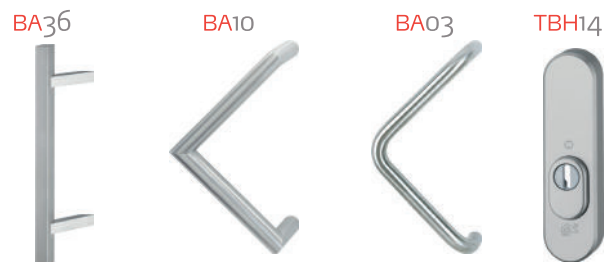

- Persoonlijk samen te stellen;
- Op maat gemaakt;
- Korte levertijd;
- Politie Keurmerk Veilig Wonen;

Kleuren

uni-folies

hout-folies

Glassoorten

Alle glassoorten zijn 5 - 15 - 4

Chinchilla

Satinato

Ornament

HR ++ Blank

SKG VEILIGHEIDSBESLAG

Altijd de veiligste keuze!

Deurbeslag

Toebehoren

Beschikbare kleuren