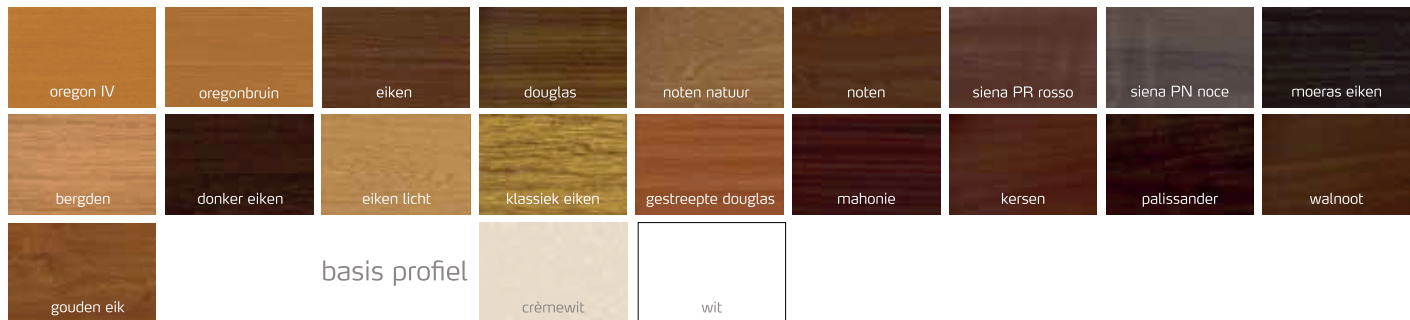

WEL-08

WEL-10

WEL-11

WEL-13

WEL-11

WEL-13

WEL-14

WEL-15

WEL-16

WEL-17

WEL-18

WEL-19

WEL-20

WEL-22

WEL-23

Voordelen

- Persoonlijk samen te stellen;
- Op maat gemaakt;
- Korte levertijd;
- Politie Keurmerk Veilig Wonen;

Kleuren

uni-folies

hout-folies

Glassoorten

Alle glassoorten zijn 5 - 15 - 4

Chinchilla

Satinato